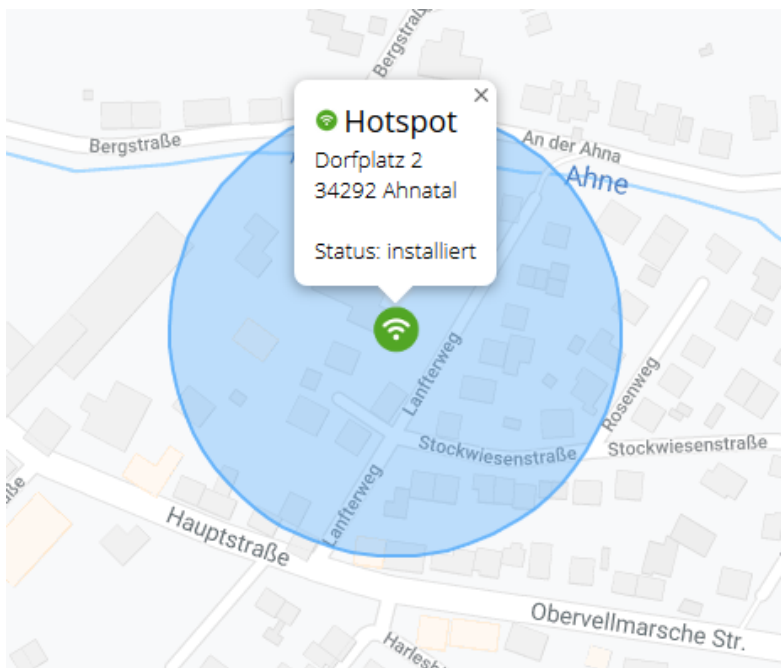

## Hotspot

Das Loginverfahren - Beispiel Stadt Biedenkopf

Der Loginprozess ist denkbar einfach, im sogenannten "one click" Verfahren, gestaltet: